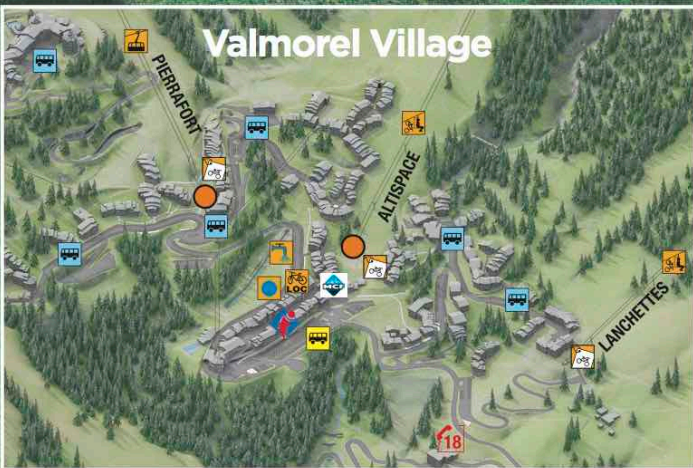

Valmorel - Vallées d'Aigueblanche