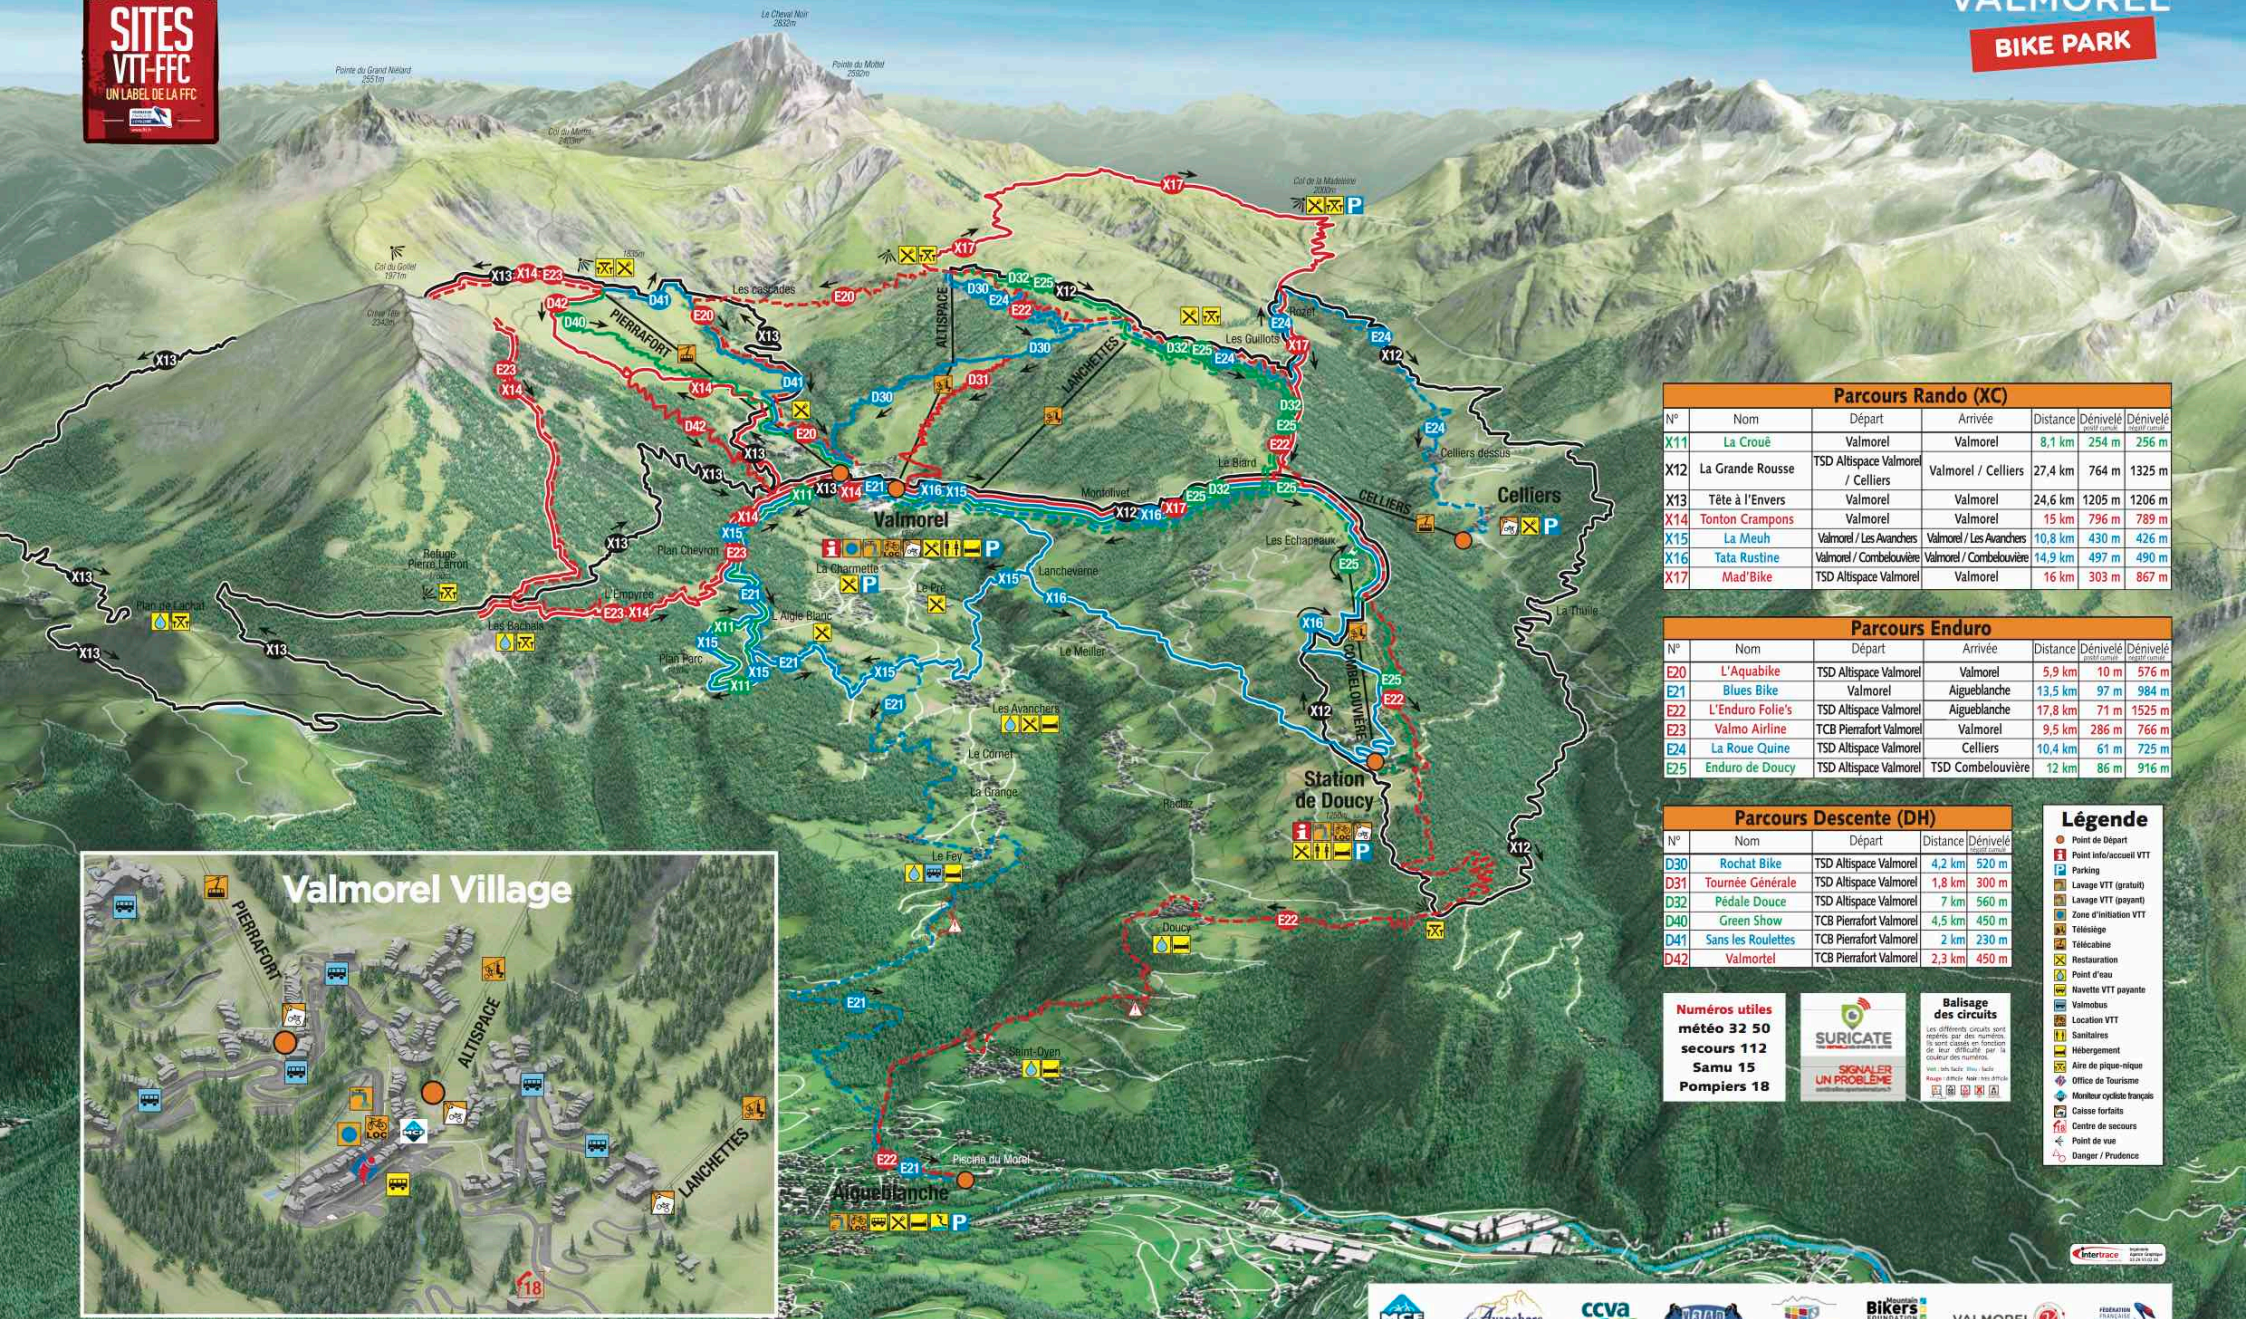

Valmorel - Vallées d'Aigueblanche